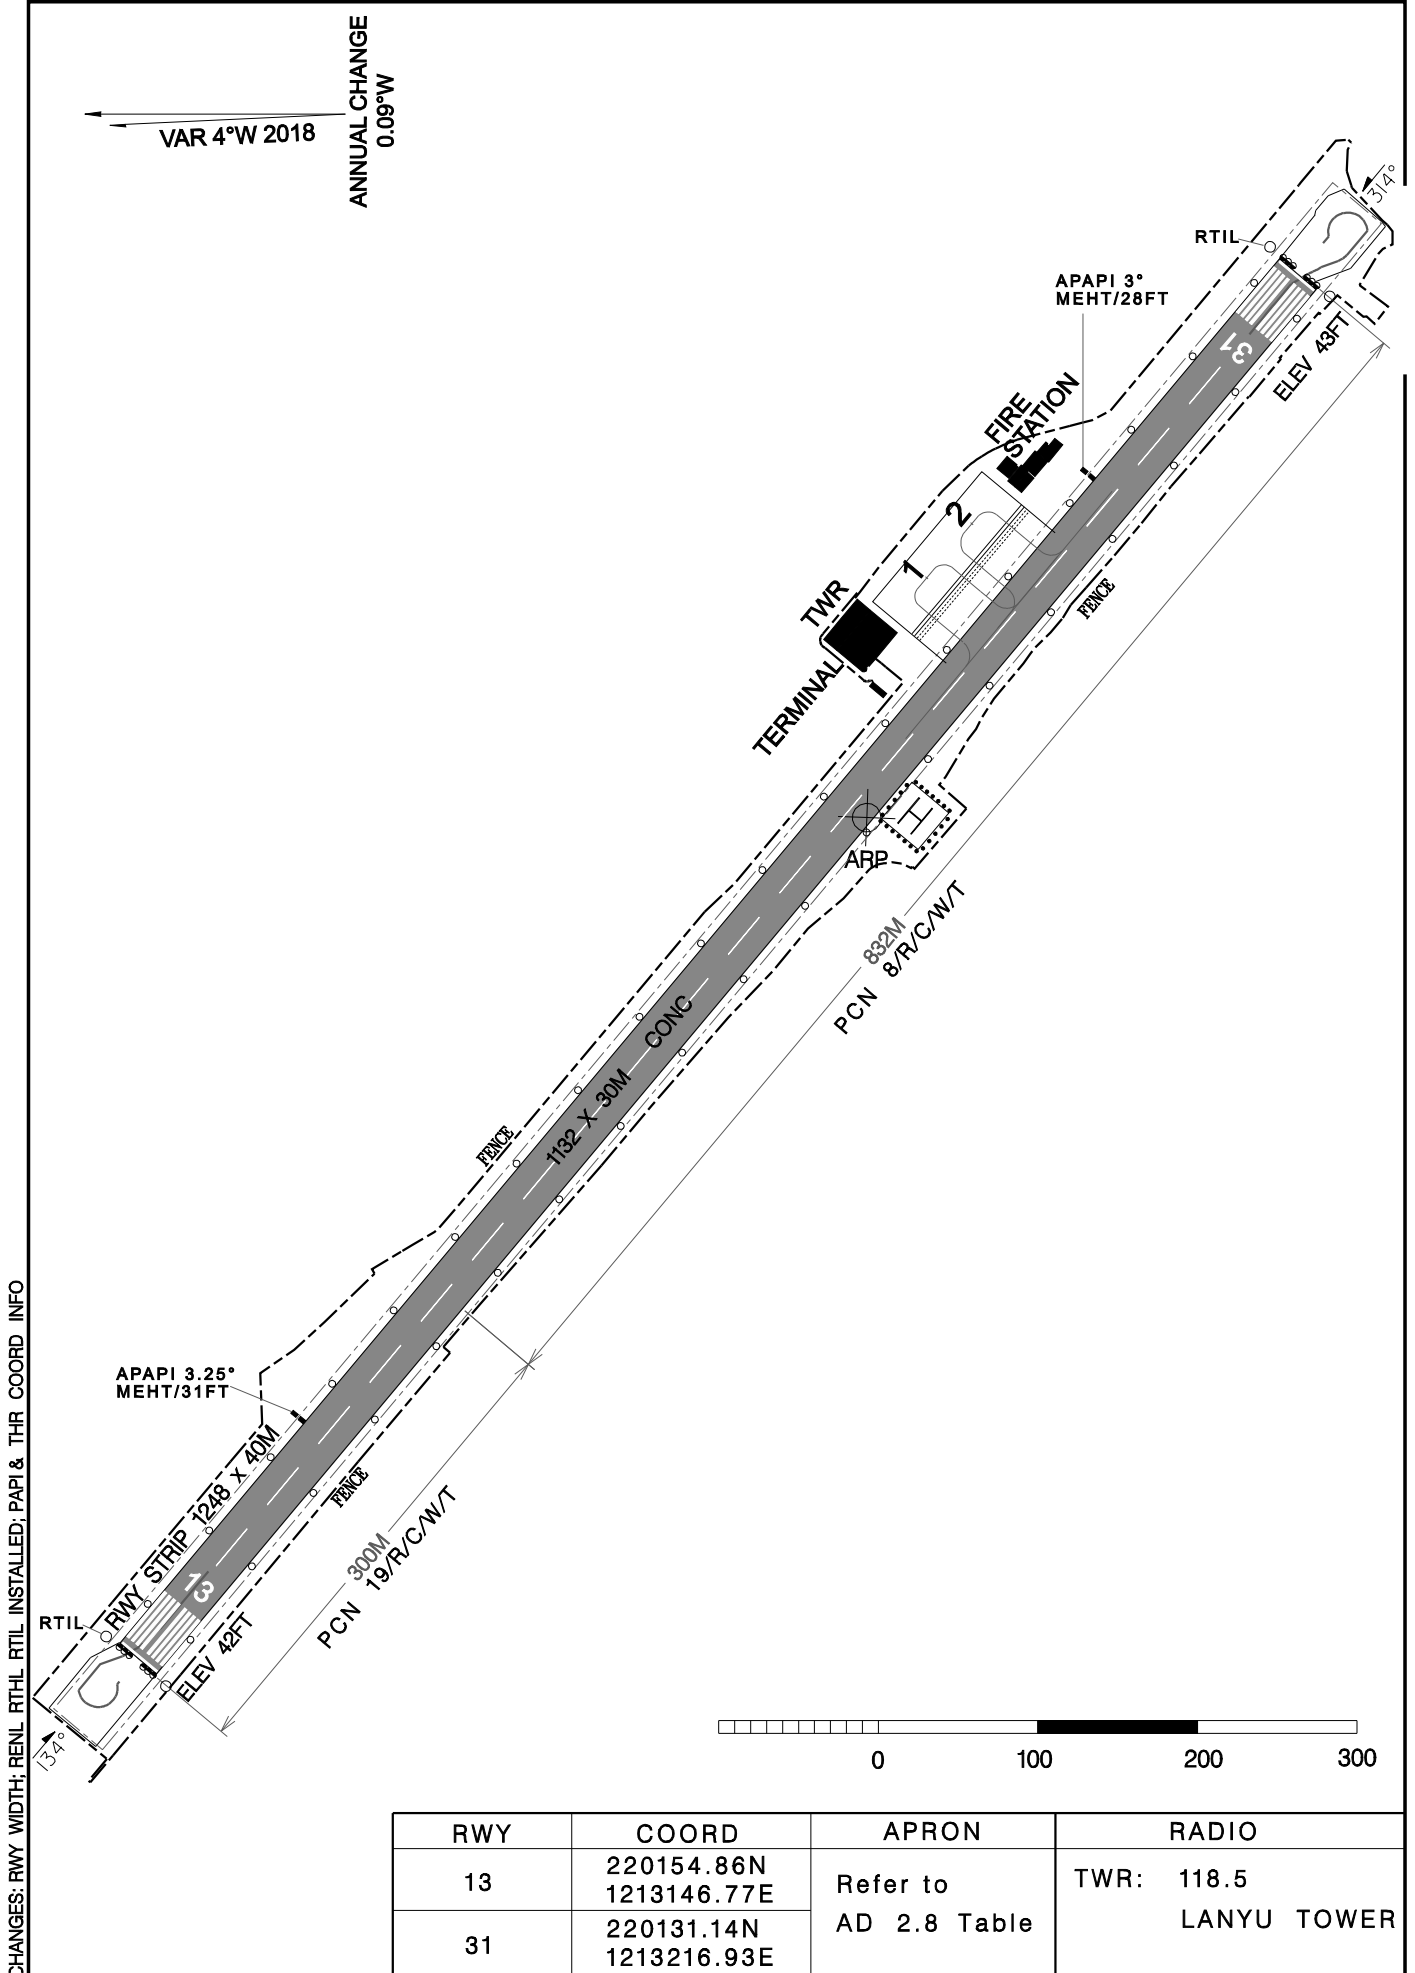

機場圖  
AERODROME CHART

AD ELEV 44FT ARP: 220140N 1213205E

CHANGES: RWY WIDTH; RENL RTHL RTIL INSTALLED; PAPI & THR COORD INFO